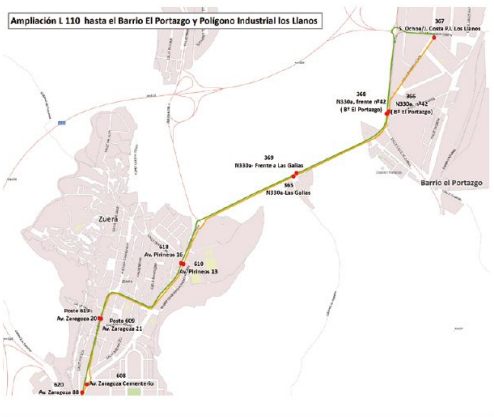

Llega el ROJI-BUS ampliación Zuera - El Portazgo - Pol. Llanos de la Estación de la línea 110 Zuera

Escrito por Administrator

Viernes, 30 de Octubre de 2015 13:37 - Actualizado Miércoles, 20 de Junio de 2018 10:06

AMPLIACIÓN ZUERA - EL PORTAZGO DE LA LÍNEA L110 - ZARAGOZA - ZUERA

A partir del jueves 5/11/2015

110 | ZARAGOZA > ZUERA

[Contacta con nosotros](#) **902 30 60 65** atencion@consorciozaragoza.es
De lunes a viernes laborables de 8:00 a 22:00 www.consorciozaragoza.es
Sábados, domingos y festivos de 8:00 a 20:00 @CTAZgr

Viaja gratuitamente entre El Portazgo y Zuera en la L110 hasta el 31/12/2015

[Descargar Horario de Autobuses PDF](#)